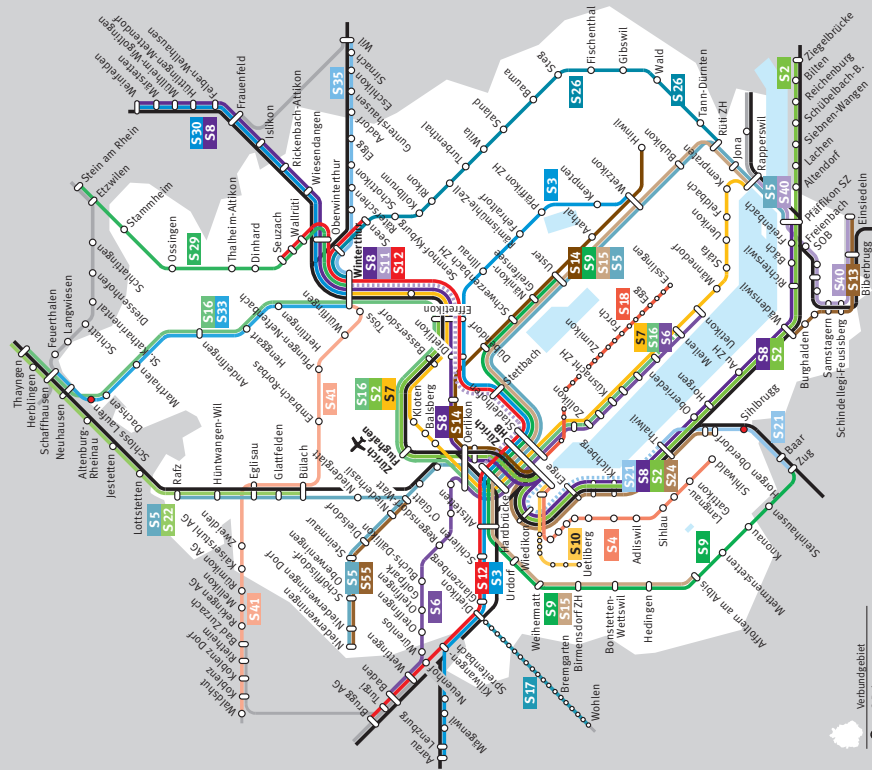

Zugsverbindungen: SN5 Bülach – Zürich HB – Stadelhofen – Uster – Wetzikon – Rapperswil

1	1	1	1
–	1 34	2 34	3 34
–	1 37	2 37	3 37
–	1 40	2 40	3 40
–	1 42	2 42	3 42
–	1 46	2 46	3 46
–	1 50	2 50	3 50
–	1 53	2 53	3 53
–	1 56	2 56	3 56
1 02	2 02	3 02	4 02
1 05	2 05	3 05	4 05
1 10	2 10	3 10	4 10
1 12	2 12	3 12	4 12
1 16	2 16	3 16	4 16
1 18	2 18	3 18	4 18
1 22	2 22	3 22	4 22
1 25	2 25	3 25	4 25
1 29	2 29	3 29	4 29
1 34	2 34	3 34	4 34
1 37	2 37	3 37	4 37
1 41	2 41	3 41	4 41
1 45	2 45	3 45	4 45

an ab

Bülach*
Niederglatt
Oberglatt*
Rümlang
Glattbrugg
Zürich Oerlikon
Zürich Hardbrücke
Zürich HB*
Zürich HB*
Zürich Stadelhofen*
Stettbach
Dübendorf
Schwerzenbach*
Nänikon-Greifensee
Uster*
Aathal
Wetzikon*
Bubikon
Rüti ZH
Jona
Rapperswil

ab an

1	1	1	1
1 25	2 25	3 25	4 25
1 20	2 20	3 20	4 20
1 18	2 18	3 18	4 18
1 14	2 14	3 14	4 14
1 12	2 12	3 12	4 12
1 09	2 09	3 09	4 09
1 04	2 04	3 04	4 04
1 02	2 02	3 02	4 02
–	1 56	2 56	3 56
–	1 54	2 54	3 54
–	1 49	2 49	3 49
–	1 46	2 46	3 46
–	1 43	2 43	3 43
–	1 40	2 40	3 40
–	1 37	2 37	3 37
–	1 32	2 32	3 32
–	1 30	2 30	3 30
–	1 24	2 24	3 24
–	1 21	2 21	3 21
–	1 16	2 16	3 16
–	1 14	2 14	3 14

1 Nächte Fr/Sa und Sa/So sowie Nächte 1/2 Apr, 4/5 Apr, 12/13 Mai, 13/14 Mai, 23/24 Mai.
Spezialfahrpläne Nächte 31 Dez/1 Jan (Silvester), 2/3 und 3/4 Juli (Zürifäsch) und 14/15 Aug (Streetparade).
* Hier bestehen Anschlüsse an Nachtbusse.